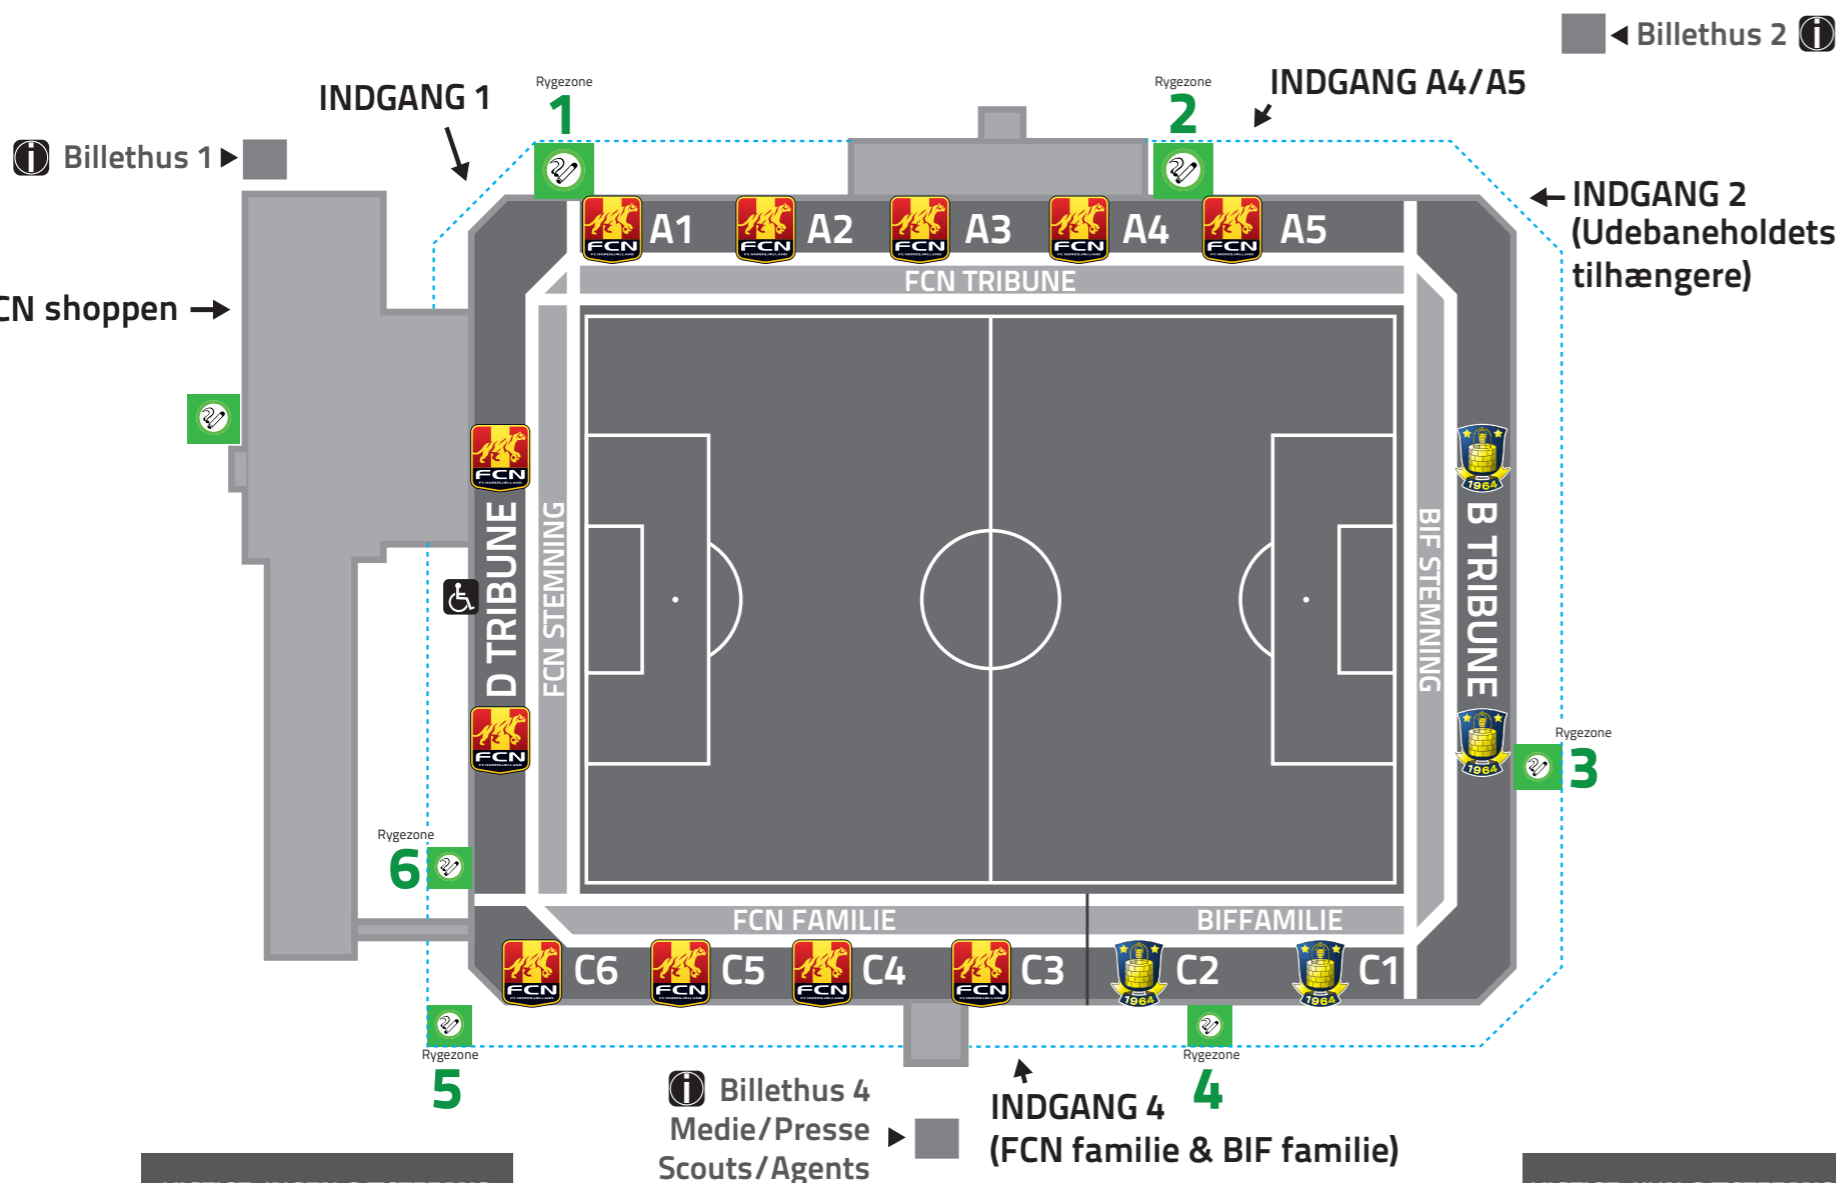

BILLETINFO

FC Nordsjælland vs. Brøndby IF
6. december kl. 16:00

Parkering

(tilkørsel via Paltholmvej)

← Paltholmvej →

VIGTIGT: INGEN GÆSTEFANS I FCNAFSNIT (A-/D-TRIBUNE, C3, C4, C5 OG C6)

VIGTIGT: KUN GÆSTEFANS I GÆSTEAFSNIT (B-TRIBUNE, C1 OG C2)

FSN UNGDOMSKORT

Der er åbnet 300 pladser som er åbent efter først-til-mølle princippet.

HUSK at aktivere dit FSN kort til kampen.

OBS: Skal være FSN kortet for sæsonen 2015/2016

DBU KORT

Adgang for DBU kort sker ved personlig fremmøde i FCN shoppen fra d. 28. november til og med d. 3. december. Inden for FCN shoppens normale åbningstider. Ombytning kan ikke ske via telefonisk kontakt eller mail.

TRIBUNER & ADGANG

FCN-fans

Tribune A: A-tribune med faste pladser. Adgang via indgang 1 eller indgang A4/A5. Åbner kl. 14:30

Tribune D: Stemningstribune for FCN-fans. Adgang via indgang 1. Åbner 14:30

Tribune C: Nummererede pladser for FCN-fans. Adgang via indgang 4. Åbner 14:30.
Sektionerne: C3, C4, C5 og C6.

BIF-fans

Tribune B: BIF-stemningstribune. Adgang via indgang 2 fra kl. 14:30.

Tribune C: C1 og C2 er BIF-familiestribune. Adgang via indgang 4 fra kl. 14:30.

OBS: Der vil være alderstjek ved indgangene.

Handicapindgang