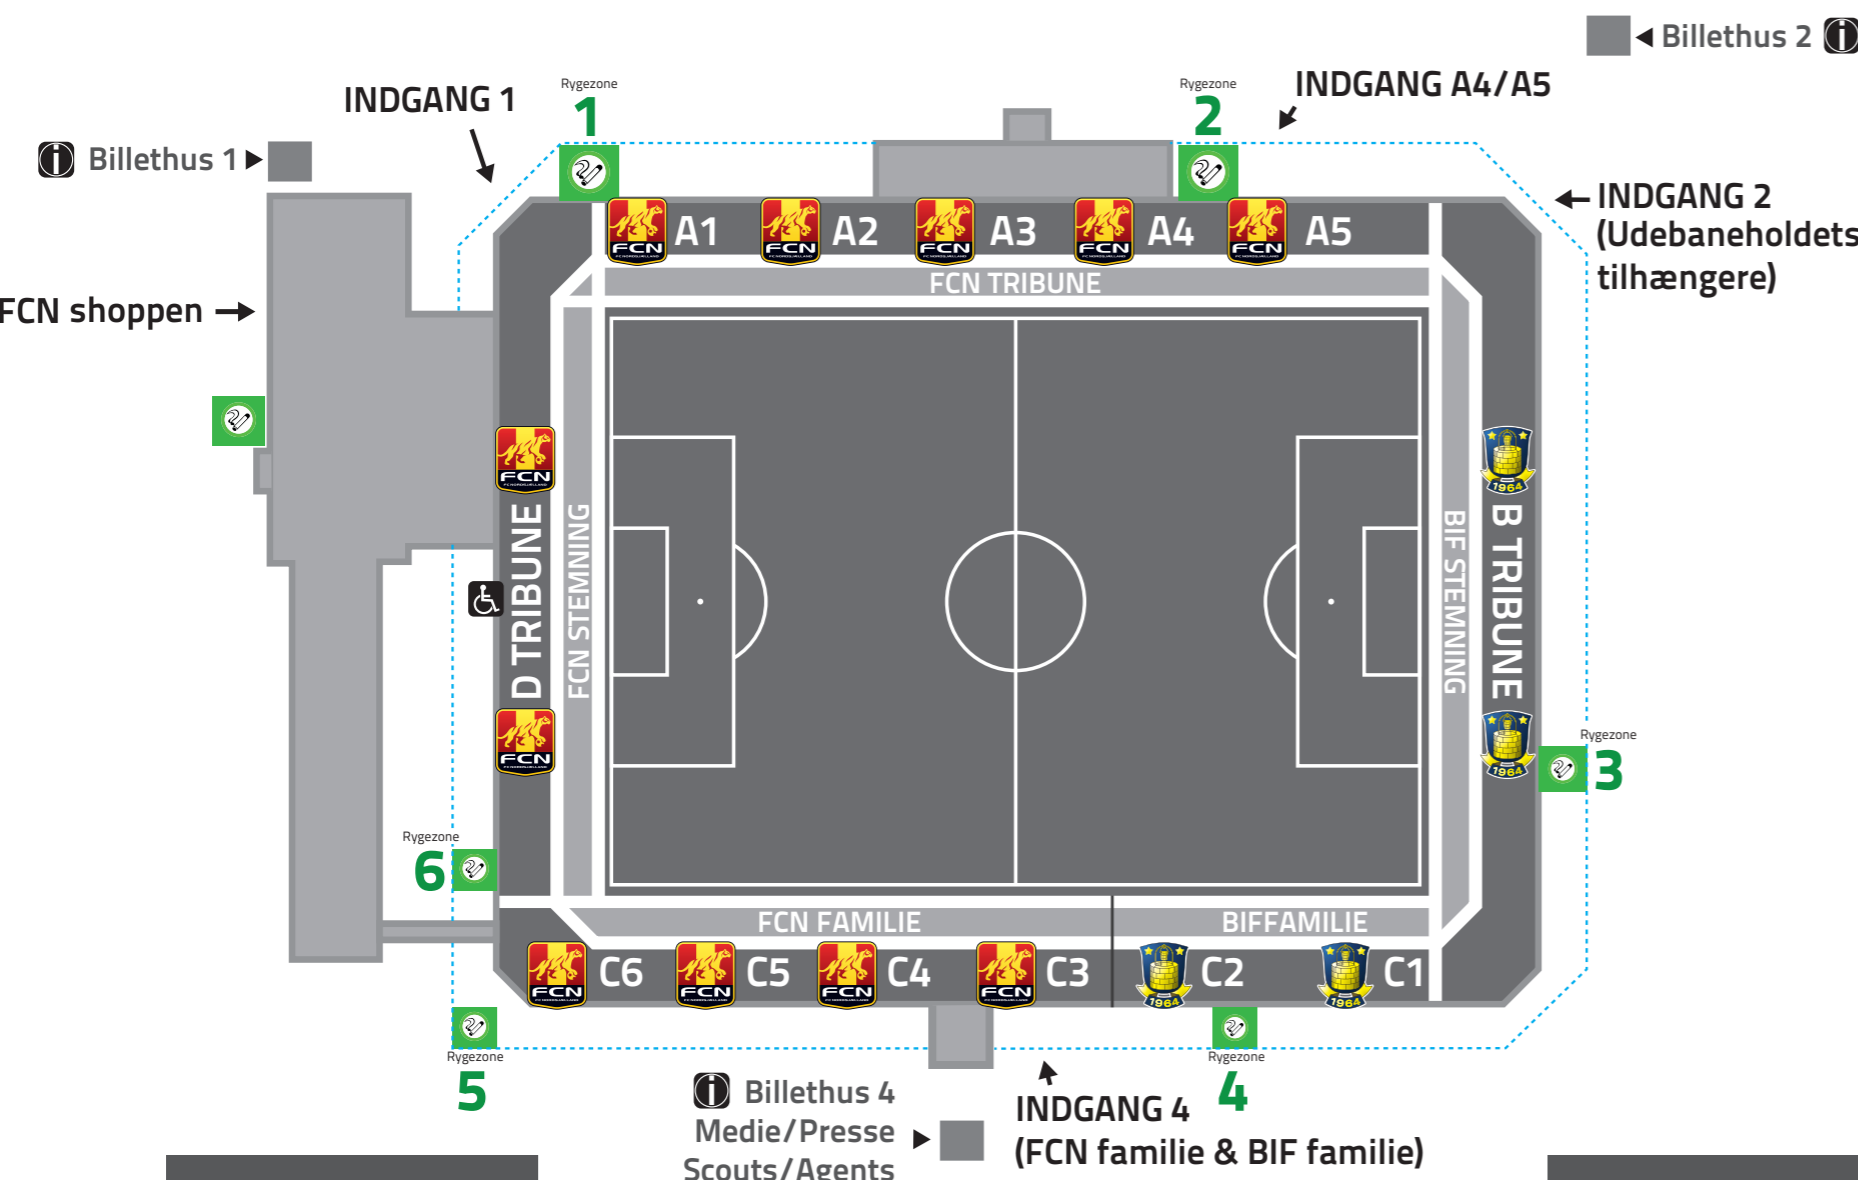

BILLETINFO

FC Nordsjælland vs. Brøndby IF
16. oktober kl. 16:00

Parkering

(tilkørsel via Paltholmvej)

← Paltholmvej →

VIGTIGT: INGEN GÆSTEFANS I FCNAFSNIT (A-/D-TRIBUNE, C3, C4, C5 OG C6)

VIGTIGT: KUN GÆSTEFANS I GÆSTEAFSNIT (B-TRIBUNE, C1 OG C2)

FSN UNGDOMSKORT

Der er åbnet 300 pladser som er åbent efter først-til-mølle princippet.
HUSK at aktivere dit FSN kort til kampen.

DBU KORT

Adgang for DBU kort sker ved personlig fremmøde i FCN shoppen fra den 6. oktober til og med den 13. oktober. Inden for FCN shoppens normale åbningstider. Ombytning kan ikke ske via telefonisk kontakt eller mail.

TRIBUNER & ADGANG

FCN-fans

Tribune A: A-tribune med faste pladser. Adgang via indgang 1 eller indgang A4/A5. Åbner kl. 14:30

Tribune D: Stemningstribune for FCN-fans. Adgang via indgang 1. Åbner 14:30

Tribune C: Nummererede pladser for FCN-fans. Adgang via indgang 4. Åbner 14:30.
Sektionerne: C3, C4, C5 og C6.

BIF-fans

Tribune B: BIF-stemningstribune. Adgang via indgang 2 fra kl. 14:30.

Tribune C: C1 og C2 er BIF-familie. Adgang via indgang 4 fra kl. 14:30.

OBS: Der vil være alderstjek ved indgangene.

Handicapindgang