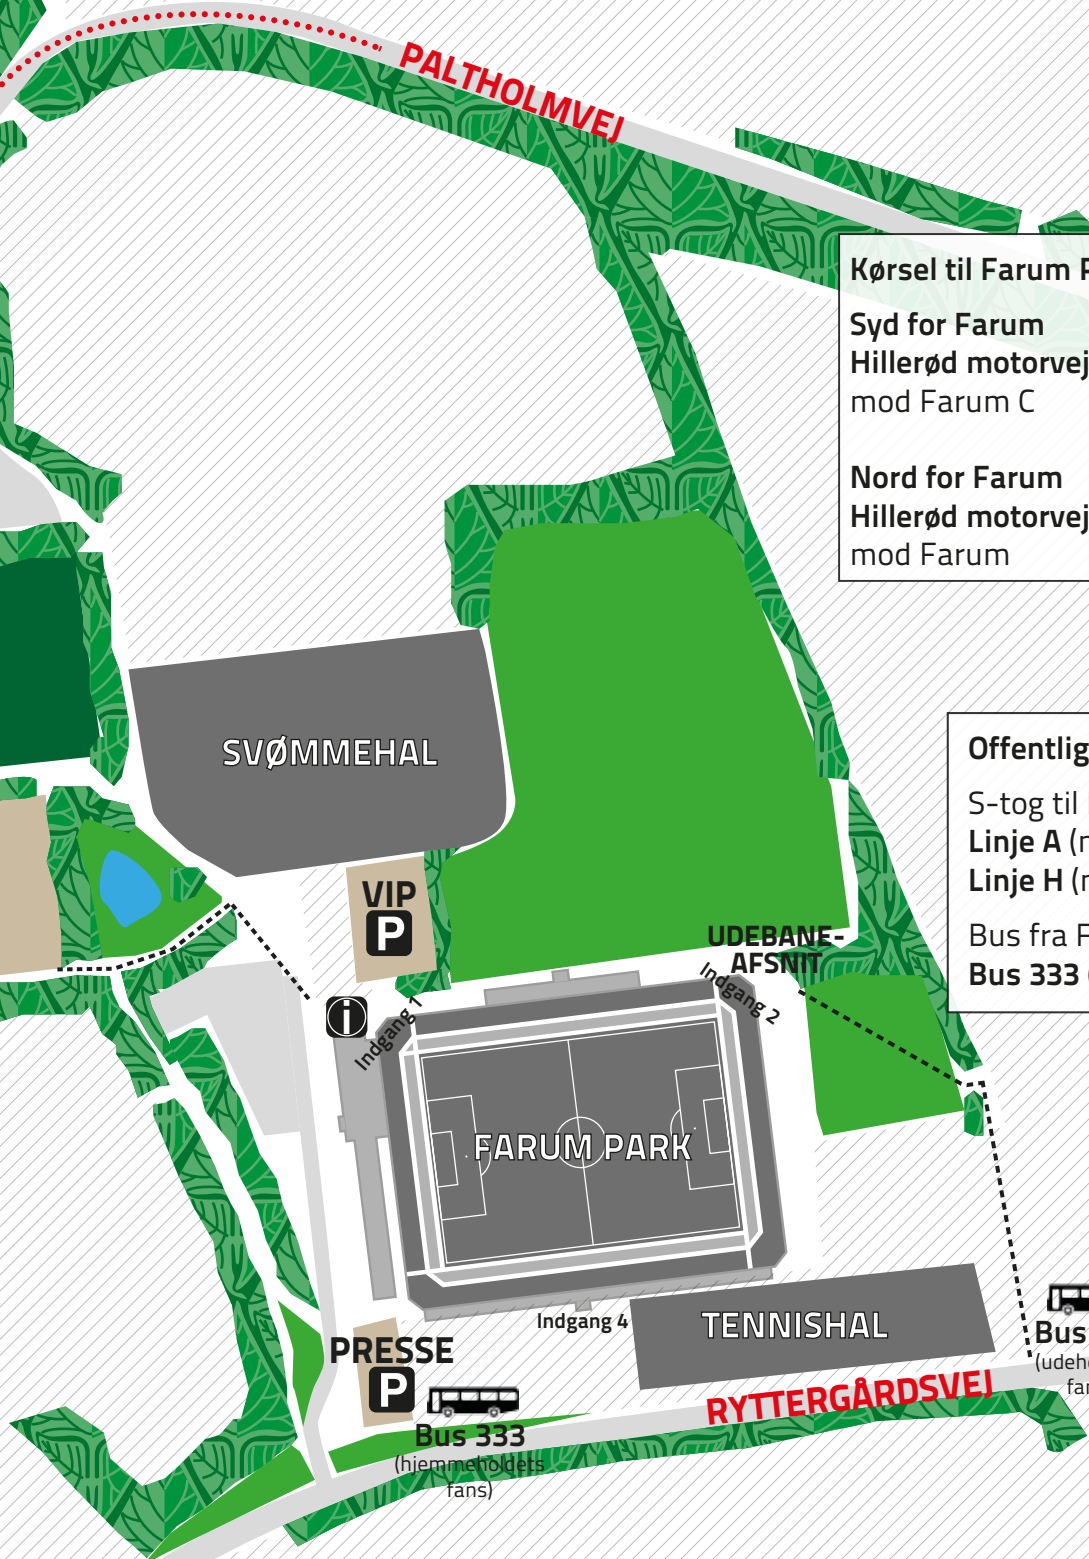

Transport og P-vejledning
til Farum Park

Kørsel til Farum Park

Syd for Farum
Hillerød motorvej afkørsel 16
mod Farum C

Nord for Farum
Hillerød motorvej afkørsel 10
mod Farum

Offentlig transport

S-tog til Farum station:
Linje A (mod Farum st.)
Linje H (mod Farum st.)

Bus fra Farum station:
Bus 333 (mod Farum st.)

- P** Parkering (tilkørsel via Paltholmvej)
- VIP P** Til partnere med VIP P-kort (tilkørsel via Ryttergårdsvej)
- PRESSE P** Til akrediterede pressefolk (tilkørsel via Ryttergårdsvej)
- i** Information i Billethus 1

Bus 333
(udeholdets fans)

FARUM STATION
(ca. 1,5 km)